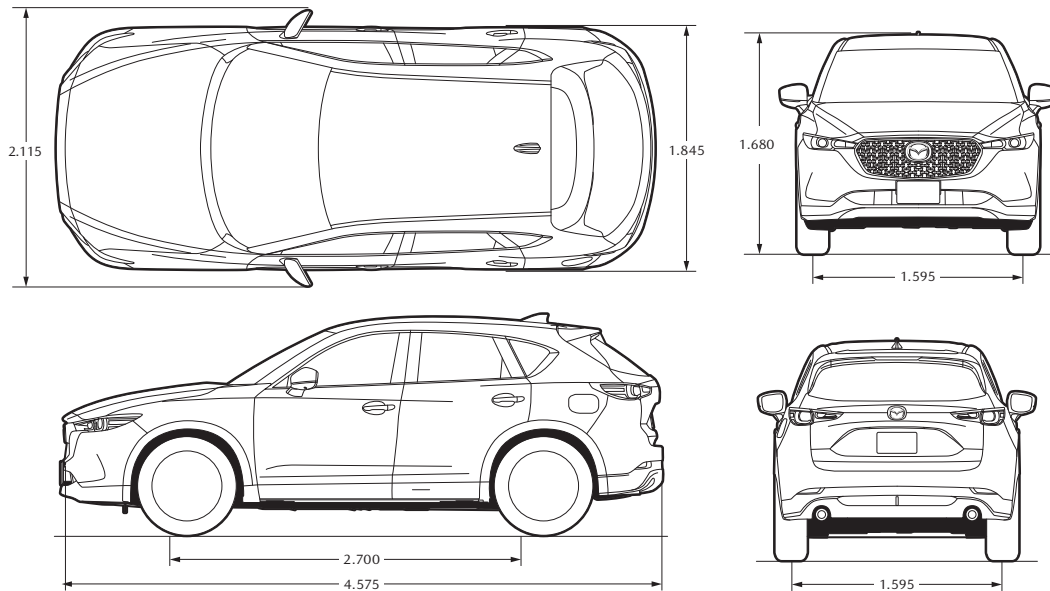

2.0 SKYACTIV AWD

HIGH PLUS - Carbon Edition

AUDIO

Audio con pantalla táctil de 10,25" con USB/BT	●
Sistema de audio BOSE con 10 parlantes + 2 tweeters	●
Sistema de navegación y mapas	●

SEGURIDAD

Airbags frontales SRS (Supplemental Restraint System)	●
Airbags laterales para asientos delanteros	●
Airbags de cortina para asientos delanteros y traseros	●
Anclajes ISOFIX con Top Tether para 2 sillas de niños	●
Asistente para mantenimiento en el carri (LKA)	●
Cinturones de 3 puntas c/pretensionador, apoyacabezas en todas las plazas	●
Cinturones de seguridad delanteros que incluyen pretensores con reguladores de fuerza y ajuste de altura	●
Driver Attention Alert (DAA)	●
Freno de mano electrónico con Sistema "Auto Hold"	●
Pedales colapsables en colisión frontal	●
Pedestrian Brake	●
Smart City Brake Support (SCBC) DEL y TRAS	●
Sistema de advertencia de cambio de carril (LDW)	●
Sistema de alarma con sensor de intruso e inmovilizador	●
Sistema HUD con proyección en parabrisas	●

DIMENSIONES Unidad: mm

COLORES EXTERIORES
COLORES DE CARROCERIA

TAKUMI-NURI

La tecnología de pintura Takumi-Nuri (: maestro artesano, *nuri* : pintura), exclusiva de Mazda, con su combinación sin precedentes de color, toques de luz, sombra y profundidad, enfatiza aún más la pura carrocería Takumi-Nuri: el Soul Red Crystal Metallic y el Machine Grey Metallic.

Todas las fotos y especificaciones de esta ficha, están basadas en la información disponible al momento de la publicación y están sujetas a cambios sin previo aviso. Esta ficha es solamente una guía informativa.