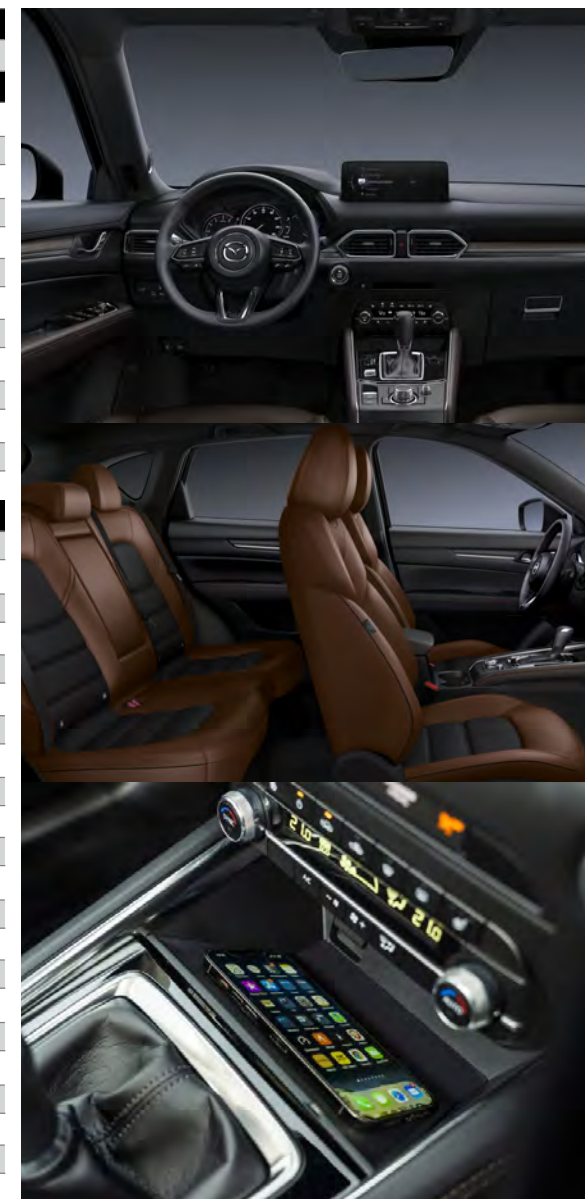

Av. Italia 4138 / Tel: +598 2 613 0000\* /www.zenex.com.uy

2.0 SKYACTIV AWD  
HIGH PLUS- Carbon Edition

**EXTERIORES**

Antena tipo aleta tiburón montada en el techo	●
Doble escape con extremo cromado	●
Espejos exteriores negros con luz de giro incorporada	●
Espejos exteriores rebatibles eléctricamente	●
Faros con función apagado encendido automático	●
Fenderes y terminaciones de los paragolpes piano black	●
Luces delanteras full LED adaptativas (ALH)	●
Luz de marcha diurna (DRL)	●
Luces traseras Full LED	●
Limpiaparabrisas delantero con sensor de lluvia	●
Limpia luneta trasero	●
Spoiler trasero del color del vehículo	●
Vidrios entintados con filtro UV	●

**CONFORT**

Asientos delanteros con ajuste eléctrico c/memoria para conductor	●
Asiento trasero abatible 40/20/40	●
Cámara 360°	●
Cargador inalámbrico de celular	●
Climatizador de doble zona con filtro anti polen con salida trasera	●
Conectividad Apple CarPlay wireless y Android Auto wire	●
Espejo retrovisor día y noche automático	●
Levas al volante	●
Manejo de la radio y computadora de a bordo a través de comando multifunción	●
Portón trasero de apertura eléctrica con hands free	●
Puerto USB en apoya brazo de asiento trasero	●
Salida de aire trasera	●
Sensor de estacionamiento delantero y trasero	●
Smart keyless (acceso al vehículo sin llave)	●
Smart start (botón de arranque)	●
Tablero central con pantalla digital de 7"	●
Tapizado en cuero black/terracotta	●
Techo solar con accionamiento eléctrico	●
Velocidad crucero	●
Volante con ajuste en altura y profundidad	●
Volante forrado en cuero con comando de audio y bluetooth	●
Vidrios eléctricos (4) con función one touch	●